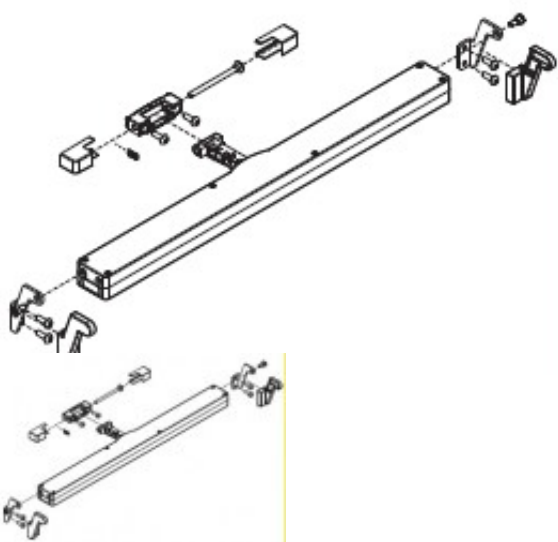

ats ALU
TECHNOLOGIE
SERVICES

2, rue de la douane
espace Rive Droite
54000 NANCY
Tél : 33 383 18 92 92
N° TVA : FR18382236941

Chape VCD-BS007-VFO

chapes pour moteur VCD montage sur le dormant ouverture vers l'extérieur